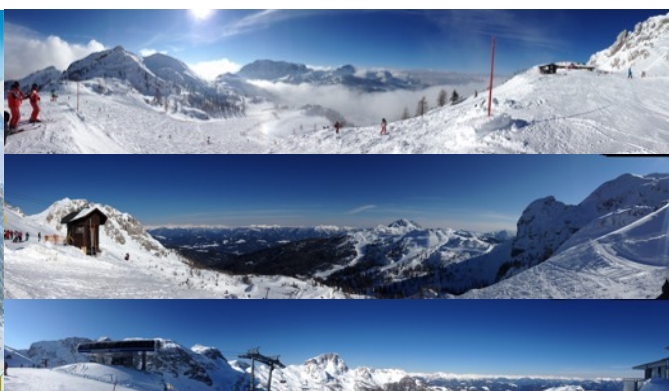

Více na: www.nassfeld.at

Ubytování je ve velmi pěkných apartmánových domech - Wasserleonburg v Nötsch, 20 minut jízdy od Skiareny Nassfeld. Pokoje jsou vybaveny vlastním sociálním zařízením, televizí a kompletními kuchyněmi pro vlastní vaření, Wi-Fi zdarma.

Více na: www.wasserleonburg.at

Termín: 13.2.- 18.2. 2016

Cena: 5 990,- Kč studenti 2001 a mladší

6 450,- Kč studenti 1997 - 2000

8 600,- Kč dospělí

(v případě, že se podaří zajistit skupinu 35 osob, bude cena o 500,- Kč nižší)

Více info: Mgr. Martin Moravec (kabinet 1. patro DDM, martin.moravec@hnn.cz)

!!! Přihlášky se zálohou 1000,- do 1.11.2015 !!!

Cena zahrnuje:

Ubytování v apartmánech s vlastním sociálním zařízením na 3 noci (strava vlastní, nebo polopenze +950,-)

Čtyřdenní SKIPAS na celou oblast Korutan

Pojištění CK proti úpadku, základní služby delegáta v místě

Doprava